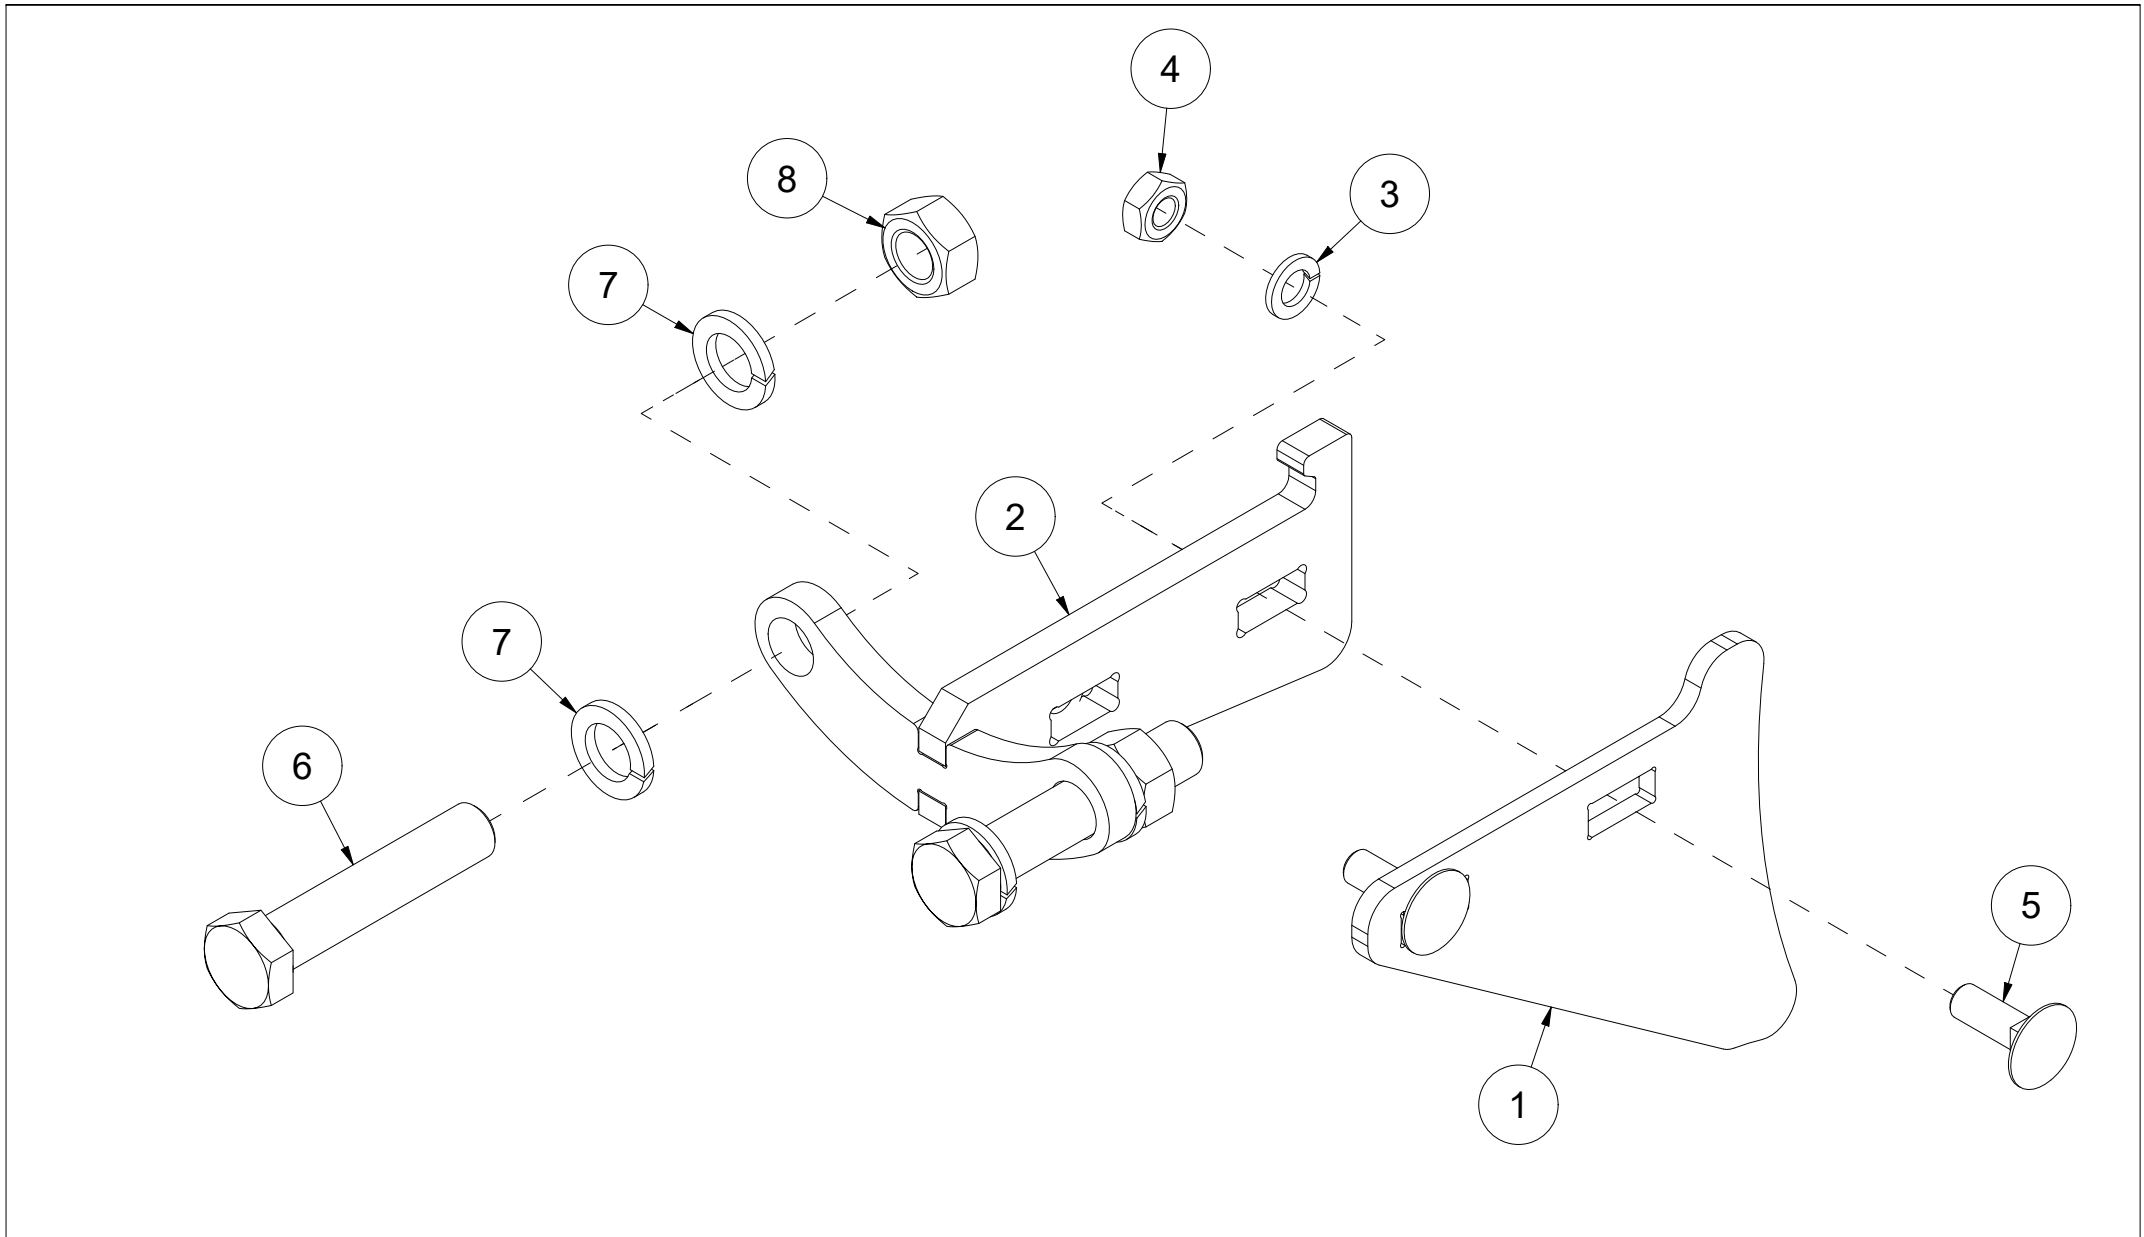

005 Rensekniv PO50 Mk2

Pos	Ant	Artikkelnr	Beskrivelse
1	1	32121006	Rensekniv PO 50/70 Mk2
2	1	32121007	Knivholder
3	2	2539000	Fjærskive M10 VZn DIN 127
4	2	2481810	Sekskantmutter M10 VZn DIN 934
5	2	2444312	Låseskrue M10x30 VZn DIN 603
6	2	2427500	Sekskantskrue M16x80 VZn 8.8 DIN 931
7	4	2539006	Fjærskive M16 VZn DIN 127
8	2	2481813	Sekskantmutter M16 VZn DIN 934