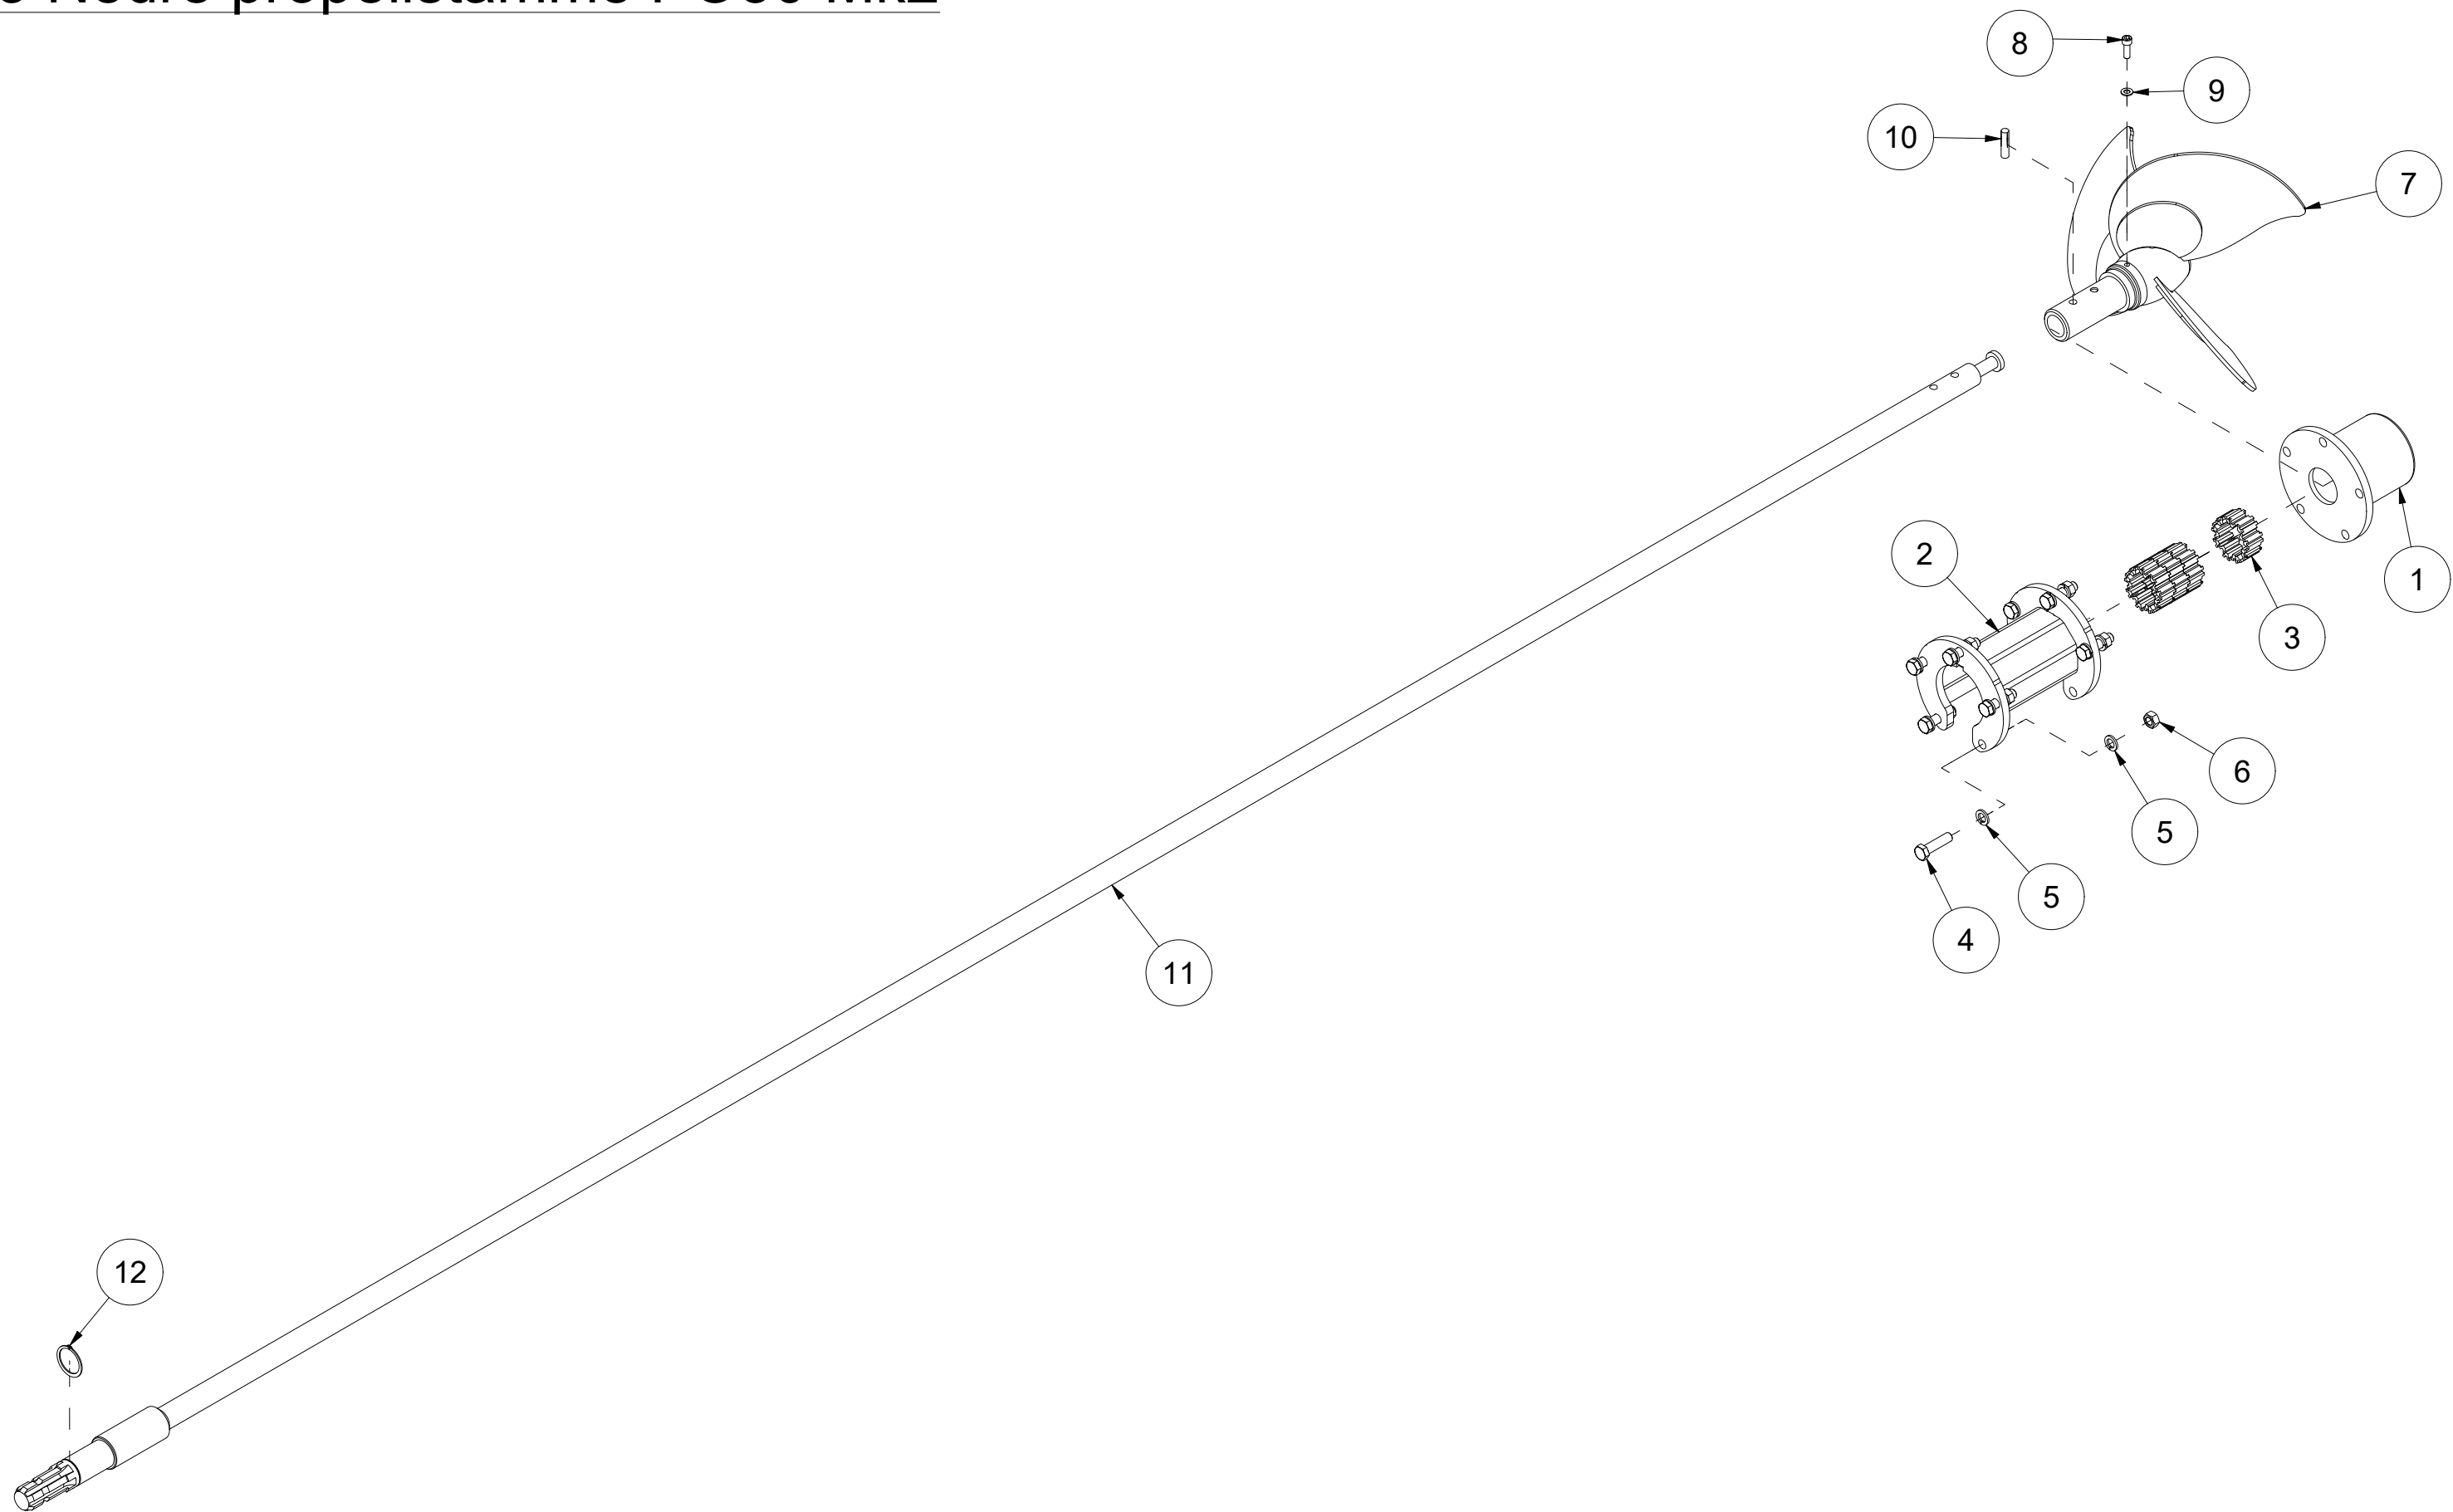

003 Nedre propellstamme PO50 Mk2

Pos	Ant	Artikkelnr	Beskrivelse
1	1	32121004	Nedre opplagring
2	1	32121005	Delingsstykke
3	4	2245028	Lager
4	8	2427495	Sekskantskrue M16x60 VZn 8.8 DIN 931
5	16	2539006	Fjærskive M16 VZn DIN 127
6	8	2481813	Sekskantmutter M16 VZn DIN 934
7	1	32101040	Propell
8	1	2475299	Unbrako sylinderskrue M10x30 A4 DIN 912
9	1	2537060	Underlagsskive M10 A4 DIN 125
10	2	2527128	Låsestift 13x55 DIN 1474
11	1	32121002	Drivaksel
12	1	2553150	Seegerring A 50x2,0 DIN 471