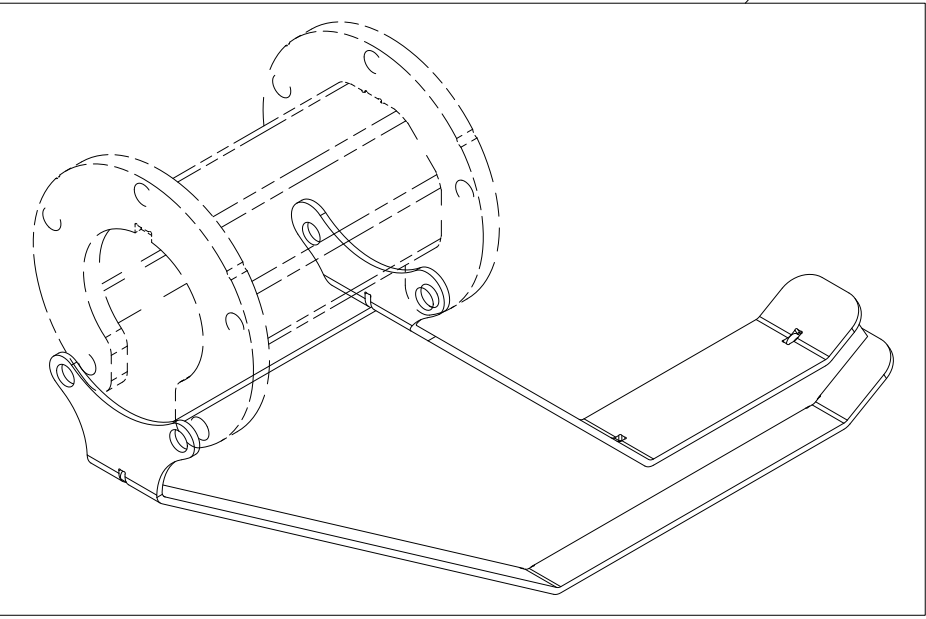

Pos	Ant	Artikkelnr	Beskrivelse
1	1	32121004	Nedre opplagring
2	1	32121005	Delingsstykke
3	4	2245028	Lager
4	8	2427495	Sekskantskrue M16x60 VZn 8.8 DIN 931
5	16	2539006	Fjærskive M16 VZn DIN 127
6	8	2481813	Sekskantmutter M16 VZn DIN 934
7	1	32101040	Propell
8	1	2475299	Unbrako sylinderskrue M10x30 A4 DIN 912
9	1	2537060	Underlagsskive M10 A4 DIN 125
10	2	2527128	Låsestift 13x55 DIN 1474
11	1	32121002	Drivaksel
12	1	2553150	Seegerring A 50x2,0 DIN 471

004 Støttefot PO50 Mk2