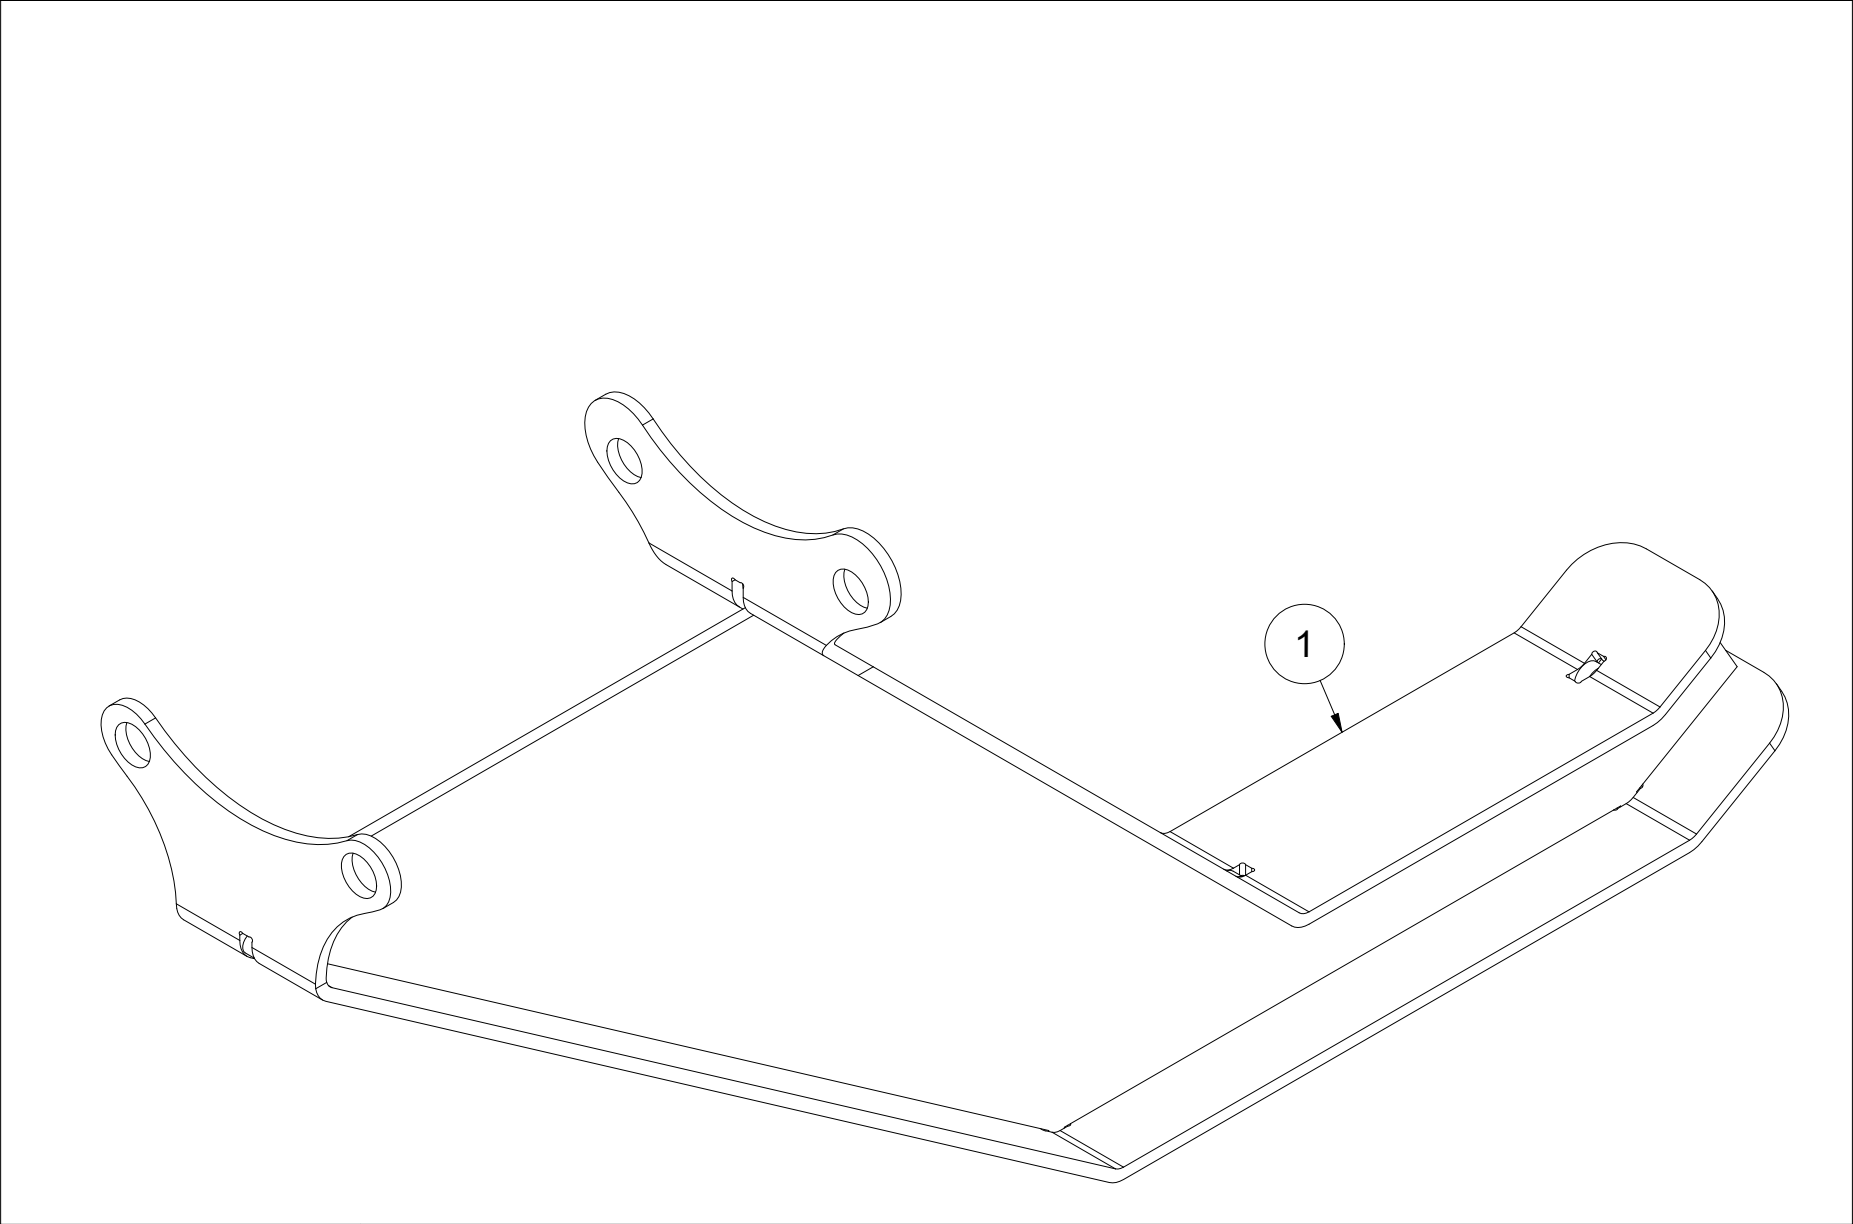

Pos	Ant	Artikkelnr	Beskrivelse
1	1	32121004	Nedre opplagring
2	1	32121005	Delingsstykke
3	4	2245028	Lager
4	8	2427495	Sekskantskrue M16x60 VZn 8.8 DIN 931
5	16	2539006	Fjærskive M16 VZn DIN 127
6	8	2481813	Sekskantmutter M16 VZn DIN 934
7	1	32101040	Propell
8	1	2475299	Unbrako sylinderskrue M10x30 A4 DIN 912
9	1	2537060	Underlagsskive M10 A4 DIN 125
10	2	2527128	Låsestift 13x55 DIN 1474
11	1	32121002	Drivaksel
12	1	2553150	Seegerring A 50x2,0 DIN 471

004 Støttefot PO50 Mk2