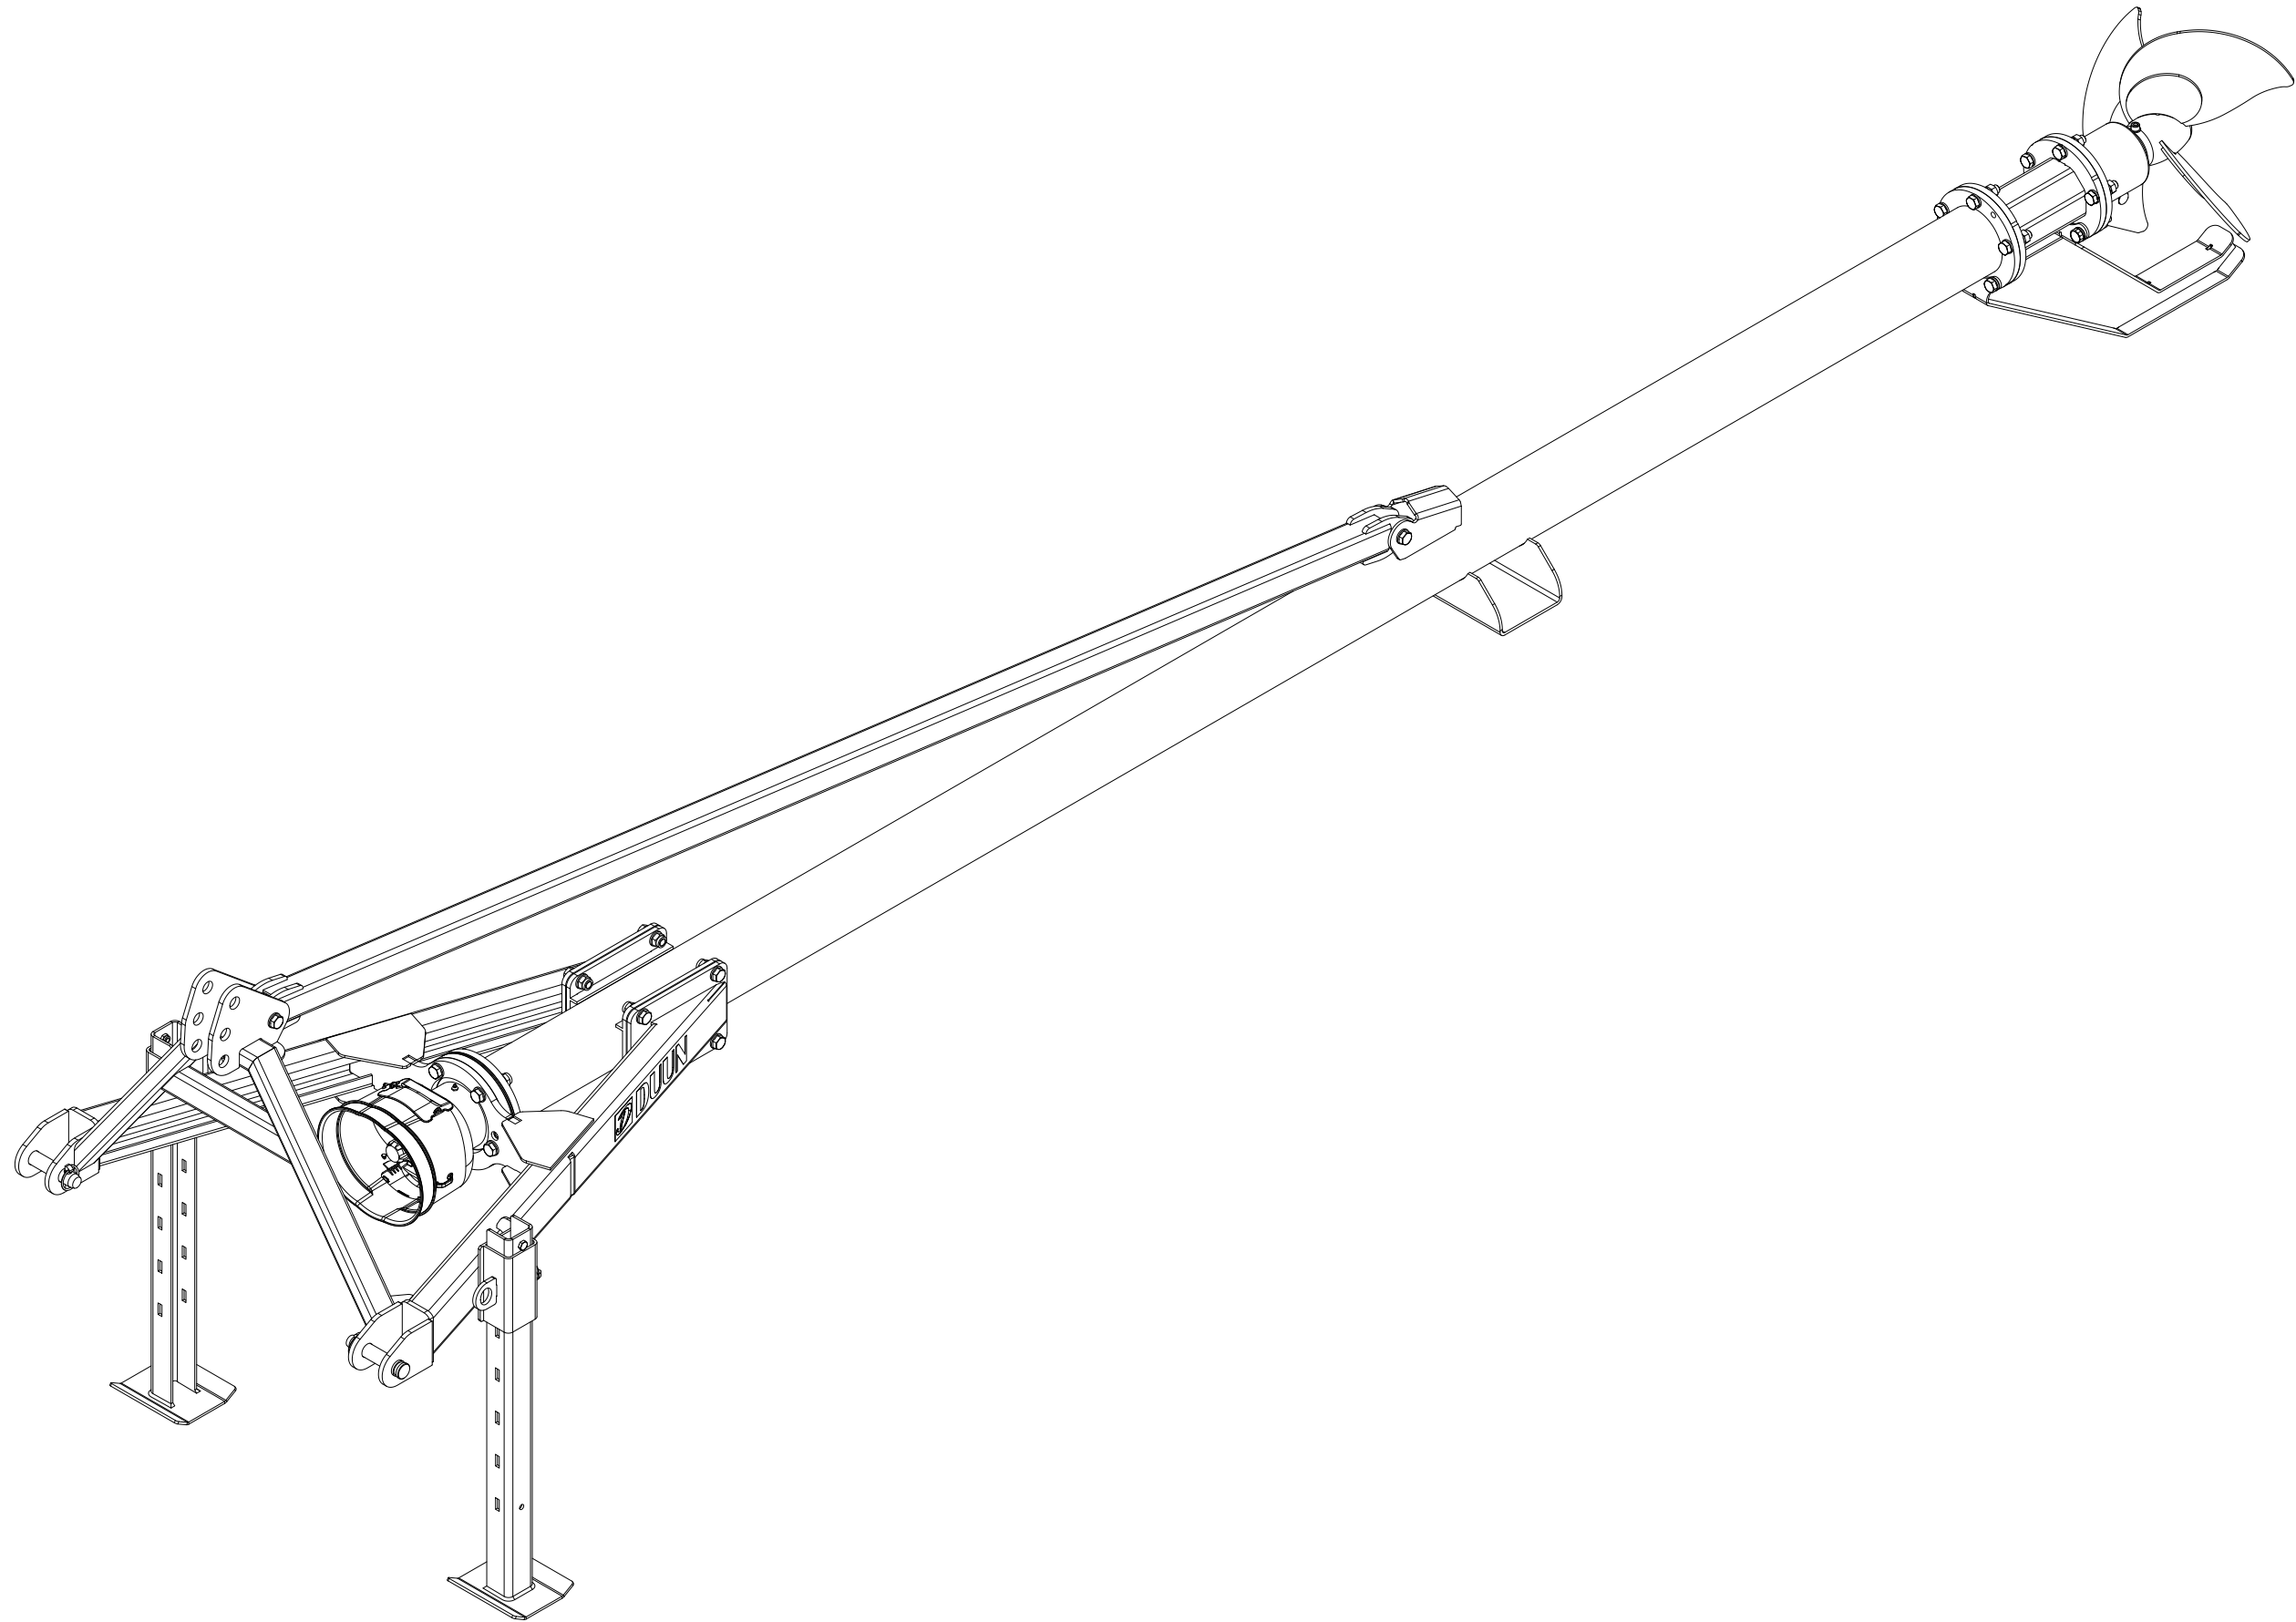

DUUN PO50 Mk2
Reservedelskatalog

Duun Industrier as
7630 Åsen, Norway
www.duun.no

001 Trepunktffeste PO50 Mk2

Pos	Ant	Artikkelnr	Beskrivelse
1	4	2556142	Orepinne Ø10x40
2	1	2935064	Klebemerke 90x48 Instruksjonshåndbok
3	1	2935069	Klebemerke 90x48 Klemfare
4	2	2935071	Klebemerke Duun H60
5	1	32101037	Trepunktfeste
6	2	32201039	Støttefot
7	2	2422290	Sekskantskrue M10x16 EIZn 8.8 DIN 933
8	2	2483610	Lockingmutter M10 EIZn DIN 985
9	2	26151086	Låsepinne
10	8	2422491	Sekskantskrue M16x45 EIZn 8.8 DIN 933
11	16	2531078	Underlagsskive M16 EIZn DIN 125
12	8	2483613	Lockingmutter M16 EIZn DIN 985
13	2	2551730	Trekkarmsbolt kat. 2 Ø28x95

002 Øvre propellstamme PO50 Mk2

Pos	Ant	Artikkelnr	Beskrivelse
1	2	2234157	Simmerring Ø60/90x10
2	2	2475310	Unbrako sylinderskrue M10x60 A4 DIN 912
3	1	2478410	Smørenippel, rett 1/8"
4	2	2483810	Lockingmutter M10 A4 DIN 985
5	2	2537060	Underlagsskive M10 A4 DIN 125
6	1	2953380	Rullelager dobbelt ø50/110
7	1	31231079	Festeplate for vernetrakt
8	1	32121001	Øvre propellstamme
9	2	32101038	Motholdsflens
10	1	32101039	Opplagringsnav
11	1	32101043	Flens
12	1	32101044	Avstandshylse
13	1	2962135	Vernetrakt med hull 2xØ10_Ø105
14	2	2427240	Sekskantskrue M8x16 VZn 8.8 DIN 933
15	2	2536047	Fjærskive M8 VZn DIN 127
16	2	2539048	Underlagsskive M8 VZn DIN 125
17	12	2531078	Underlagsskive M16 EIZn DIN 125
18	5	2422500	Sekskantskrue M16x80 EIZn 8.8 DIN 931
19	6	2483613	Lockingmutter M16 EIZn DIN 985
20	1	32101058	Serienr. brakett
21	1	32101033	Skråstag
22	1	2539078	Underlagsskive M16 VZn DIN 125
23	1	2539006	Fjærskive M16 VZn DIN 127
24	1	2422503	Sekskantskrue M16x110 EIZn 8.8 DIN 931
25	1	2427502	Sekskantskrue M16x100 VZn 8.8 DIN 931
26	1	2481813	Sekskantmutter M16 VZn DIN 934