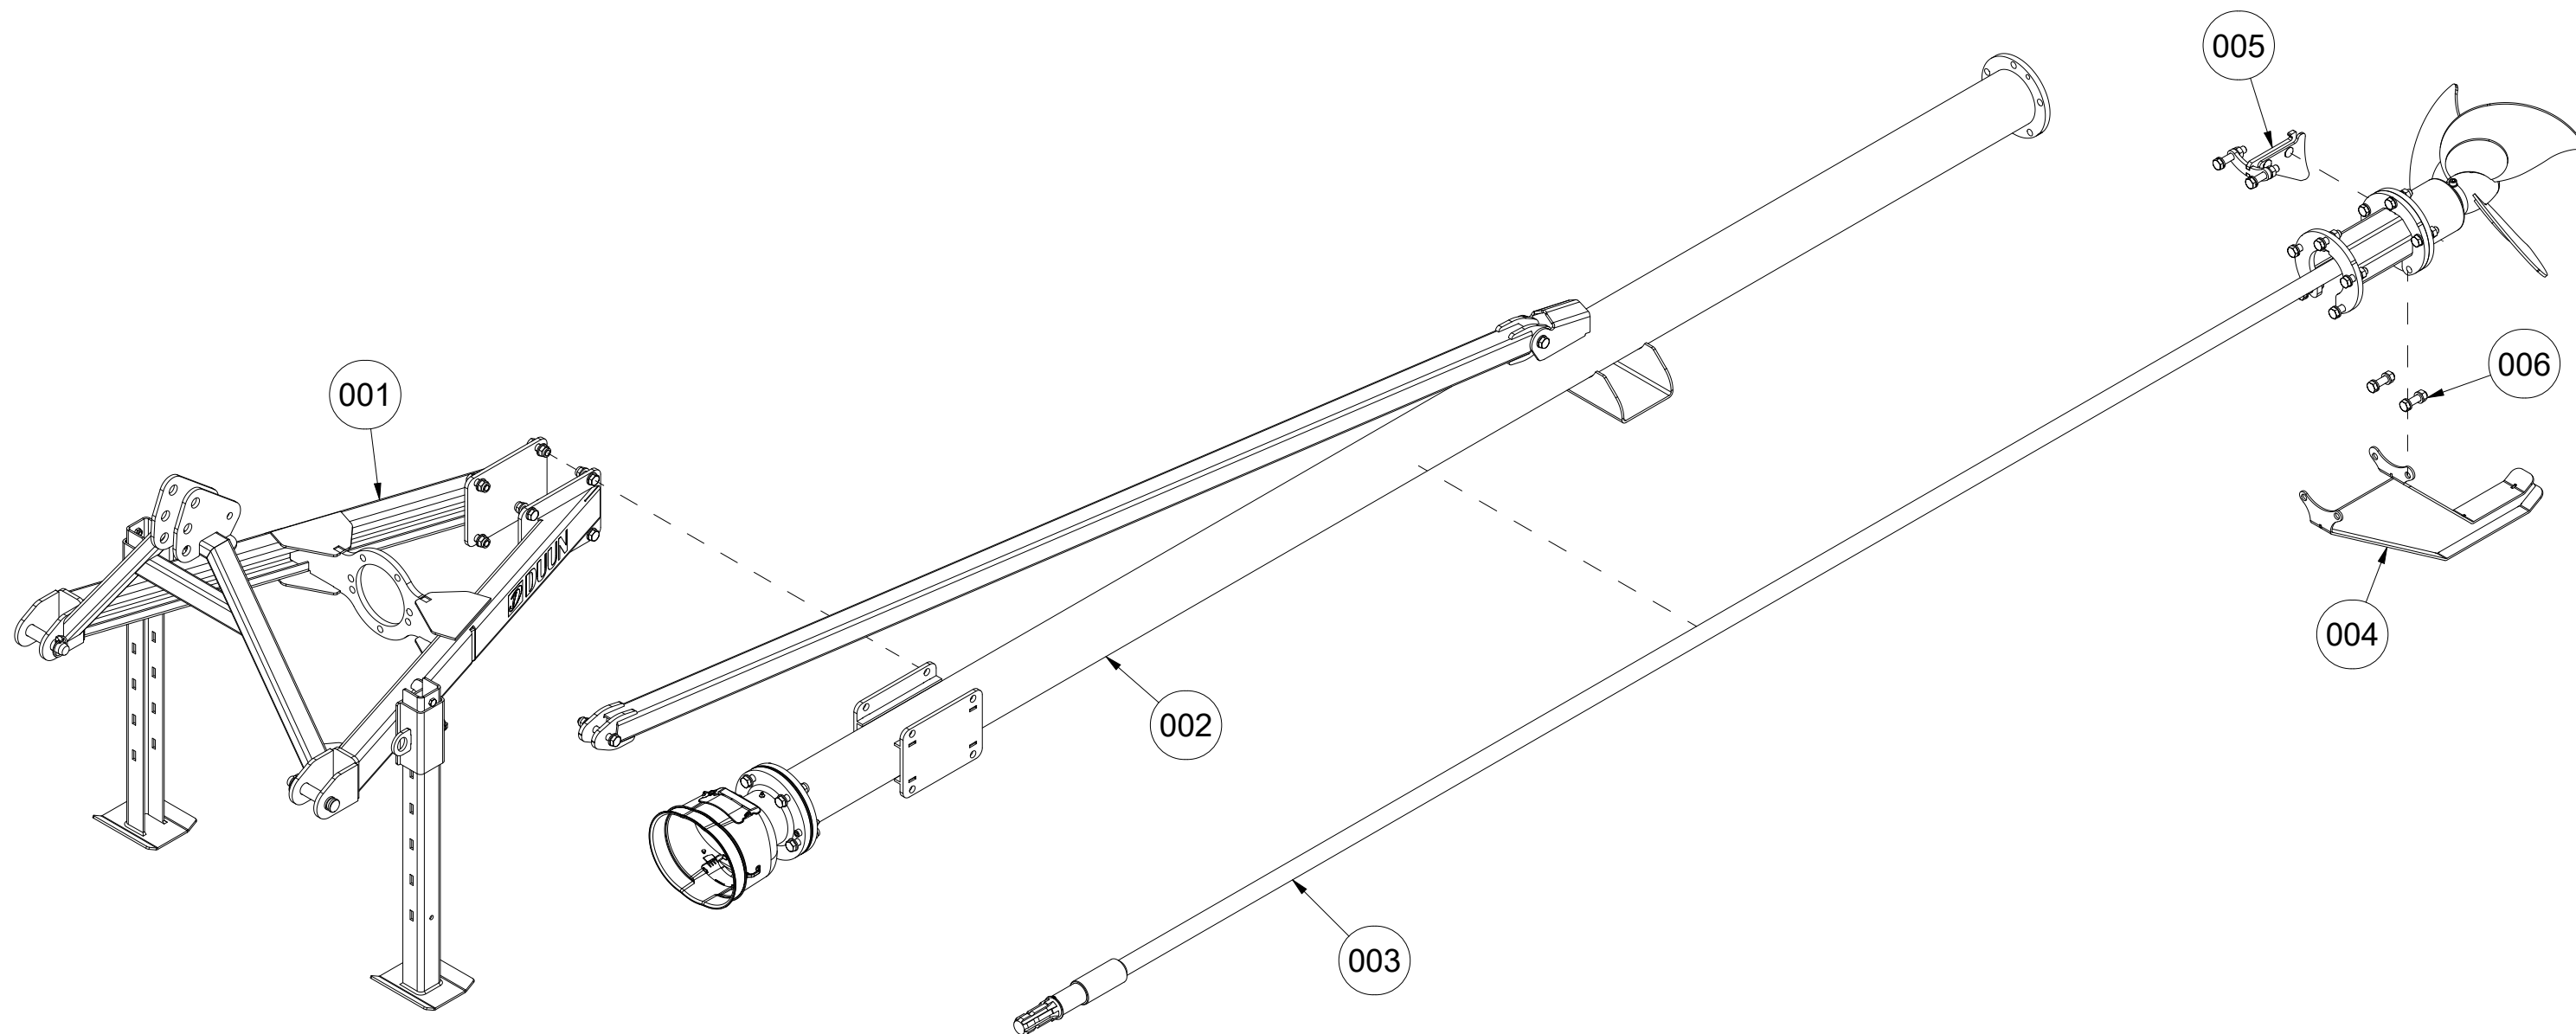

DUUN PO50 Mk2
Reservedelskatalog

Duun Industrier as
7630 Åsen, Norway
www.duun.no

001 Trepunktffeste PO50 Mk2

Pos	Ant	Artikkelnr	Beskrivelse
1	4	2556142	Orepinne Ø10x40
2	1	2935064	Klebemerke 90x48 Instruksjonshåndbok
3	1	2935069	Klebemerke 90x48 Klemfare
4	2	2935071	Klebemerke Duun H60
5	1	32101037	Trepunktfeste
6	2	32201039	Støttefot
7	2	2422290	Sekskantskrue M10x16 EIZn 8.8 DIN 933
8	2	2483610	Lockingmutter M10 EIZn DIN 985
9	2	26151086	Låsepinne
10	8	2422491	Sekskantskrue M16x45 EIZn 8.8 DIN 933
11	16	2531078	Underlagsskive M16 EIZn DIN 125
12	8	2483613	Lockingmutter M16 EIZn DIN 985
13	2	2551730	Trekkarmsbolt kat. 2 Ø28x95

002 Øvre propellstamme PO50 Mk2

Pos	Ant	Artikkelnr	Beskrivelse
1	2	2234157	Simmerring Ø60/90x10
2	2	2475310	Unbrako sylinderskrue M10x60 A4 DIN 912
3	1	2478410	Smørenippel, rett 1/8"
4	2	2483810	Lockingmutter M10 A4 DIN 985
5	2	2537060	Underlagsskive M10 A4 DIN 125
6	1	2953380	Rullelager dobbelt ø50/110
7	1	31231079	Festeplate for vernetrakt
8	1	32121001	Øvre propellstamme
9	2	32101038	Motholdsflens
10	1	32101039	Opplagringsnav
11	1	32101043	Flens
12	1	32101044	Avstandshylse
13	1	2962135	Vernetrakt med hull 2xØ10_Ø105
14	2	2427240	Sekskantskrue M8x16 VZn 8.8 DIN 933
15	2	2536047	Fjærskive M8 VZn DIN 127
16	2	2539048	Underlagsskive M8 VZn DIN 125
17	12	2531078	Underlagsskive M16 EIZn DIN 125
18	5	2422500	Sekskantskrue M16x80 EIZn 8.8 DIN 931
19	6	2483613	Lockingmutter M16 EIZn DIN 985
20	1	32101058	Serienr. brakett
21	1	32101033	Skråstag
22	1	2539078	Underlagsskive M16 VZn DIN 125
23	1	2539006	Fjærskive M16 VZn DIN 127
24	1	2422503	Sekskantskrue M16x110 EIZn 8.8 DIN 931
25	1	2427502	Sekskantskrue M16x100 VZn 8.8 DIN 931
26	1	2481813	Sekskantmutter M16 VZn DIN 934