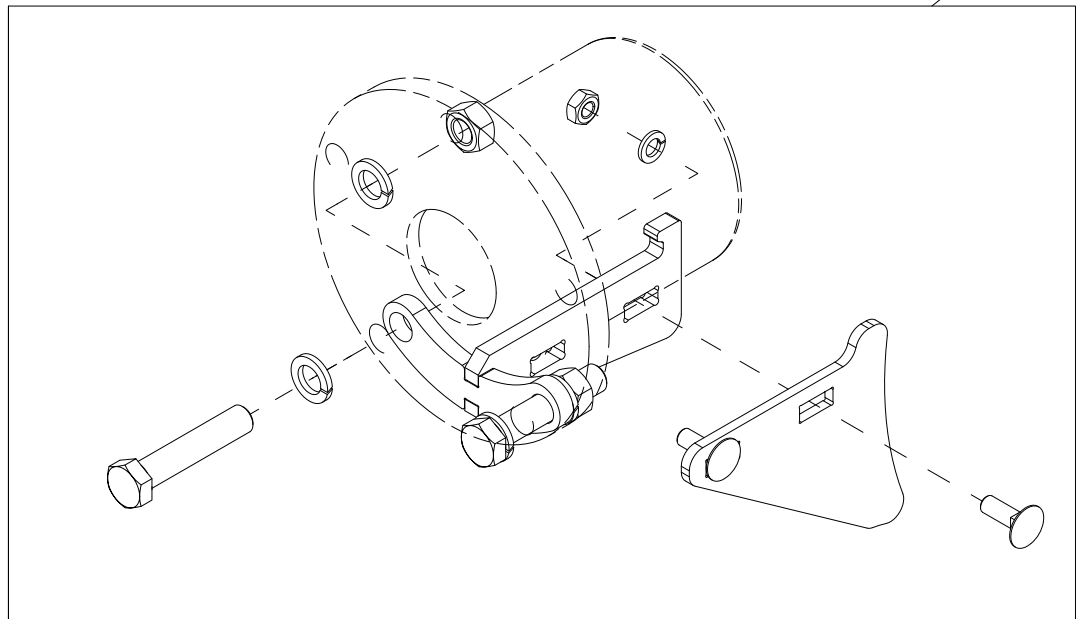

005 Rensekniv PO50 Mk2

Pos	Ant	Artikkelnr	Beskrivelse
1	1	32121006	Rensekniv PO 50/70 Mk2
2	1	32121007	Knivholder
3	2	2539000	Fjærskive M10 VZn DIN 127
4	2	2481810	Sekskantmutter M10 VZn DIN 934
5	2	2444312	Låseskrue M10x30 VZn DIN 603
6	2	2427500	Sekskantskrue M16x80 VZn 8.8 DIN 931
7	4	2539006	Fjærskive M16 VZn DIN 127
8	2	2481813	Sekskantmutter M16 VZn DIN 934