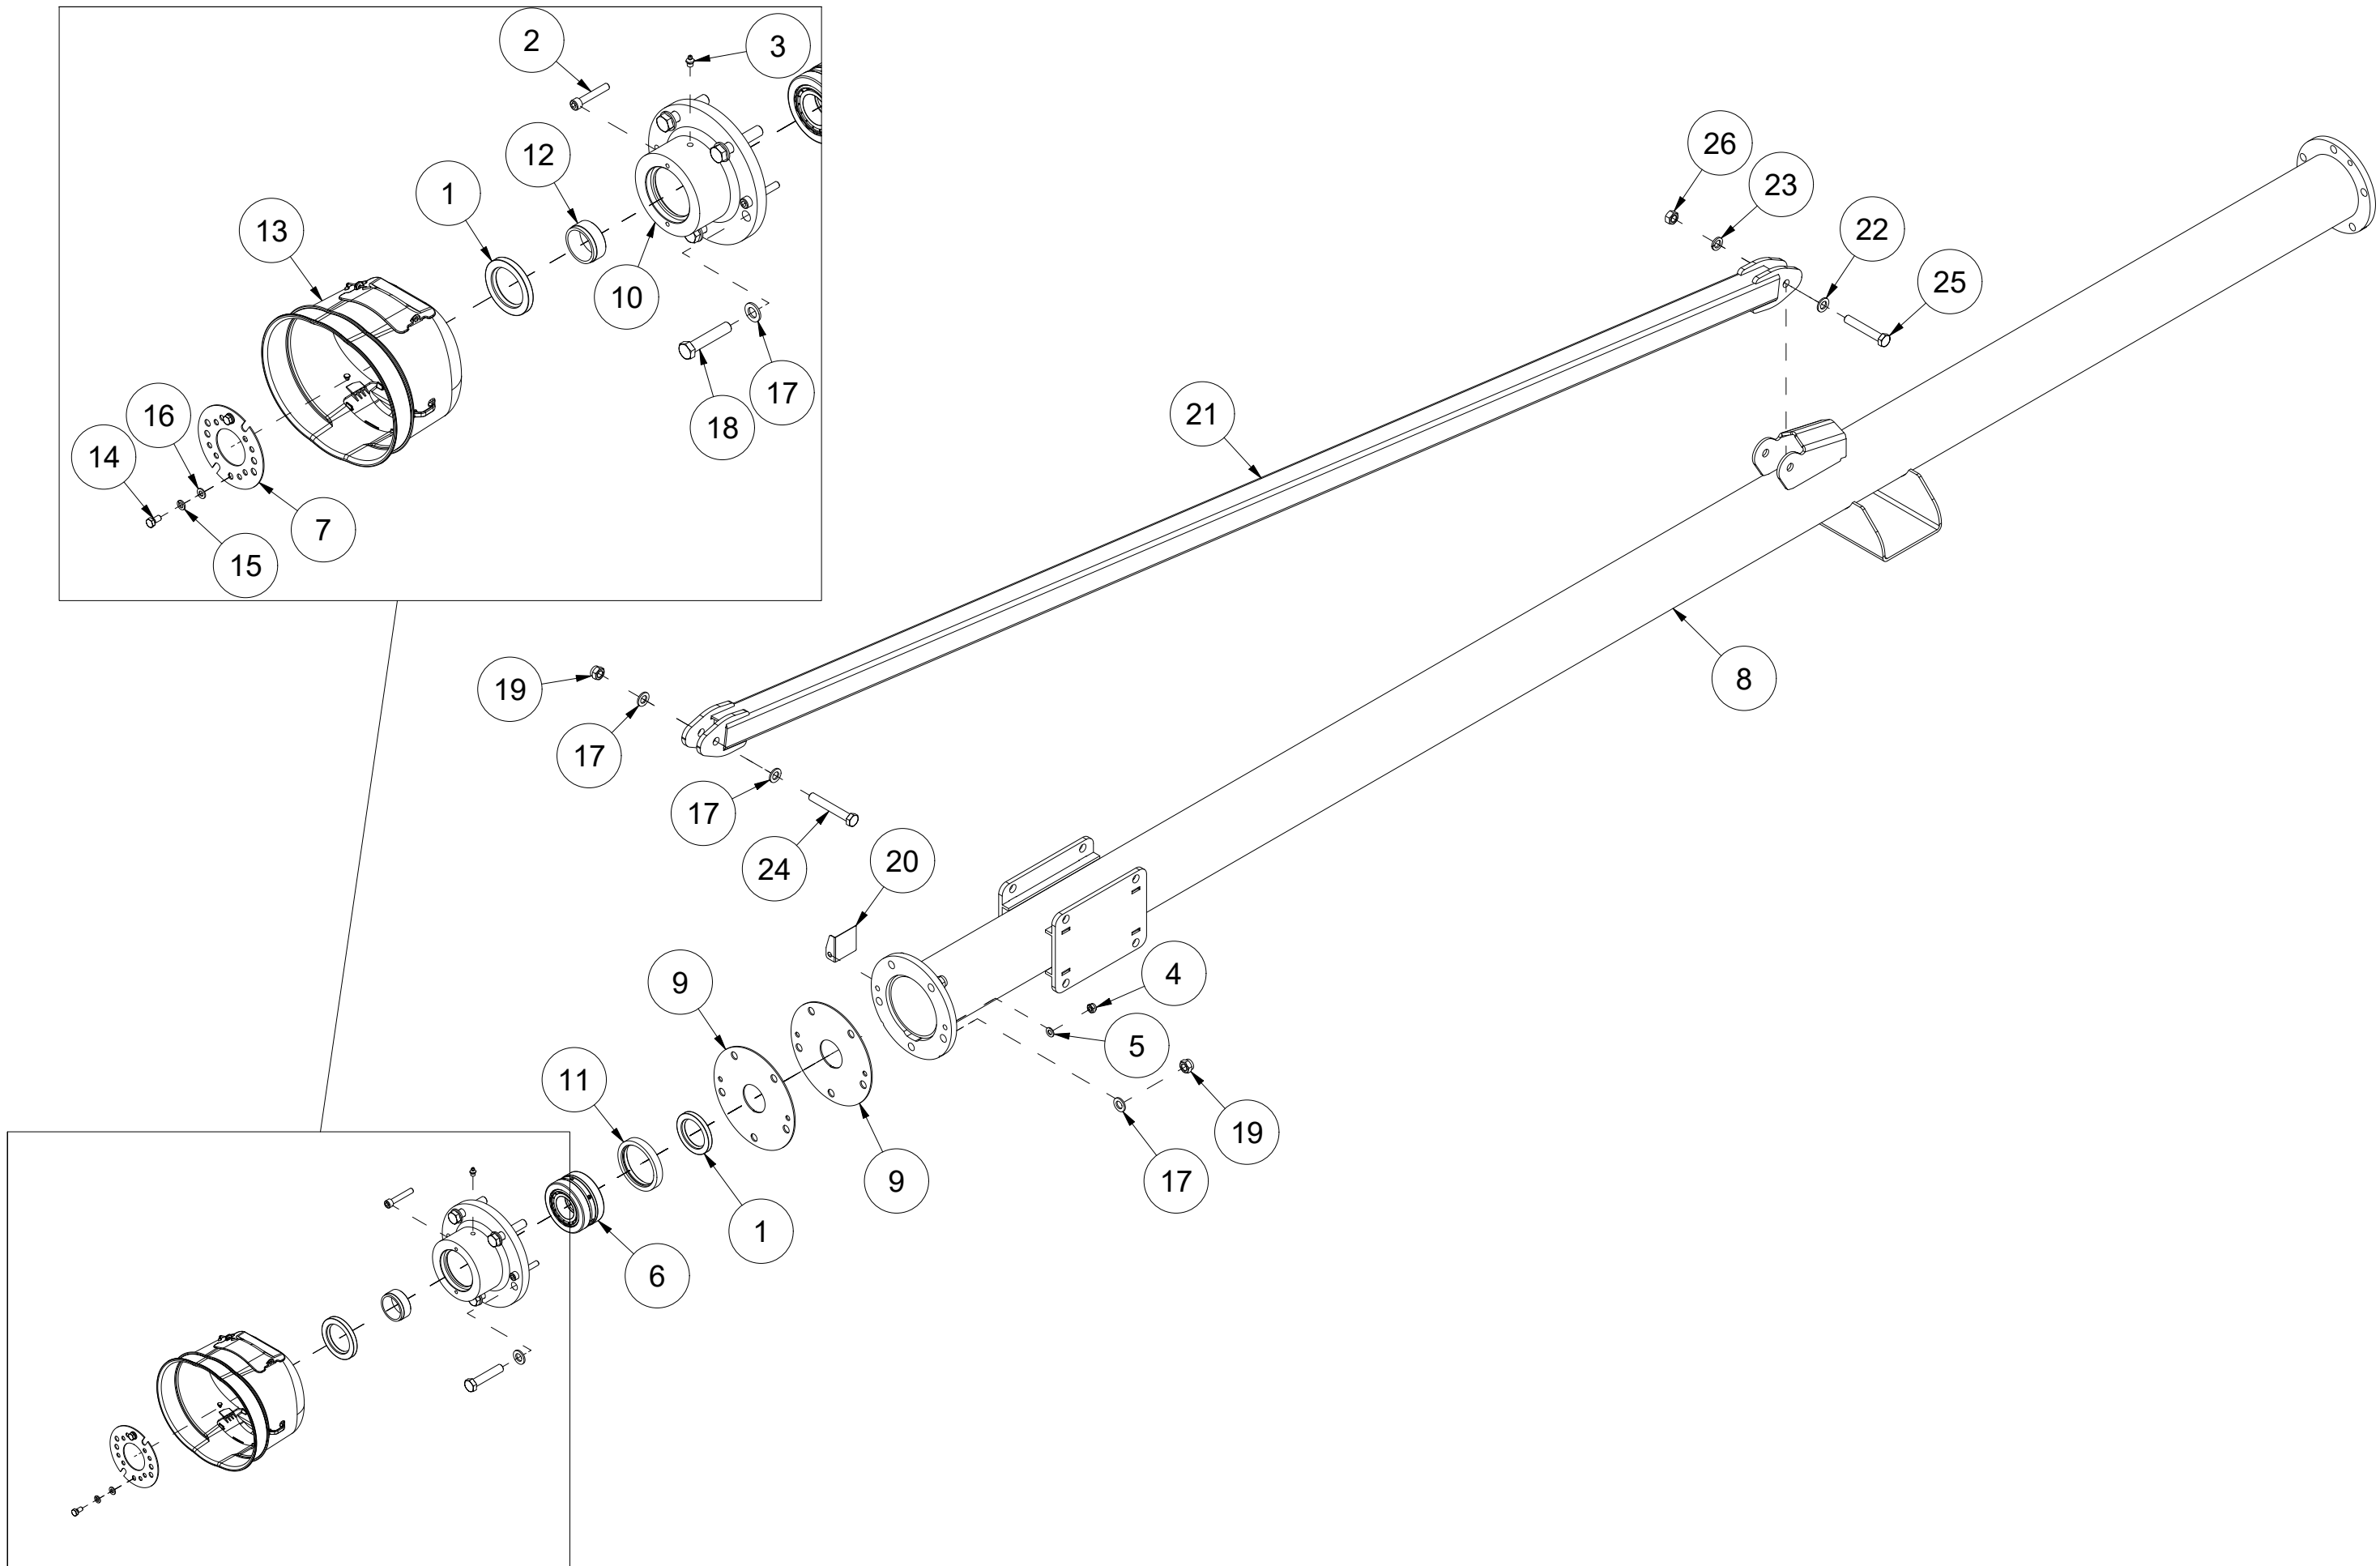

DUUN PO50 Mk2
Reservedelskatalog

Duun Industrier as
7630 Åsen, Norway
www.duun.no

001 Trepunktffeste PO50 Mk2

Pos	Ant	Artikkelnr	Beskrivelse
1	4	2556142	Orepinne Ø10x40
2	1	2935064	Klebemerke 90x48 Instruksjonshåndbok
3	1	2935069	Klebemerke 90x48 Klemfare
4	2	2935071	Klebemerke Duun H60
5	1	32101037	Trepunktfeste
6	2	32201039	Støttefot
7	2	2422290	Sekskantskrue M10x16 EIZn 8.8 DIN 933
8	2	2483610	Lockingmutter M10 EIZn DIN 985
9	2	26151086	Låsepinne
10	8	2422491	Sekskantskrue M16x45 EIZn 8.8 DIN 933
11	16	2531078	Underlagsskive M16 EIZn DIN 125
12	8	2483613	Lockingmutter M16 EIZn DIN 985
13	2	2551730	Trekkarmsbolt kat. 2 Ø28x95

002 Øvre propellstamme PO50 Mk2

Pos	Ant	Artikkelnr	Beskrivelse
1	2	2234157	Simmerring Ø60/90x10
2	2	2475310	Unbrako sylinderskrue M10x60 A4 DIN 912
3	1	2478410	Smørenippel, rett 1/8"
4	2	2483810	Lockingmutter M10 A4 DIN 985
5	2	2537060	Underlagsskive M10 A4 DIN 125
6	1	2953380	Rullelager dobbelt ø50/110
7	1	31231079	Festeplate for vernetrakt
8	1	32121001	Øvre propellstamme
9	2	32101038	Motholdsflens
10	1	32101039	Opplagringsnav
11	1	32101043	Flens
12	1	32101044	Avstandshylse
13	1	2962135	Vernetrakt med hull 2xØ10_Ø105
14	2	2427240	Sekskantskrue M8x16 VZn 8.8 DIN 933
15	2	2536047	Fjærskive M8 VZn DIN 127
16	2	2539048	Underlagsskive M8 VZn DIN 125
17	12	2531078	Underlagsskive M16 EIZn DIN 125
18	5	2422500	Sekskantskrue M16x80 EIZn 8.8 DIN 931
19	6	2483613	Lockingmutter M16 EIZn DIN 985
20	1	32101058	Serienr. brakett
21	1	32101033	Skråstag
22	1	2539078	Underlagsskive M16 VZn DIN 125
23	1	2539006	Fjærskive M16 VZn DIN 127
24	1	2422503	Sekskantskrue M16x110 EIZn 8.8 DIN 931
25	1	2427502	Sekskantskrue M16x100 VZn 8.8 DIN 931
26	1	2481813	Sekskantmutter M16 VZn DIN 934

006 Skruer uten rensekniv PO50 Mk2

Pos	Ant	Artikkelnr	Beskrivelse
1	2	2481813	Sekskantmutter M16 VZn DIN 934
2	4	2539006	Fjærskive M16 VZn DIN 127
3	2	2427495	Sekskantskrue M16x60 VZn 8.8 DIN 931