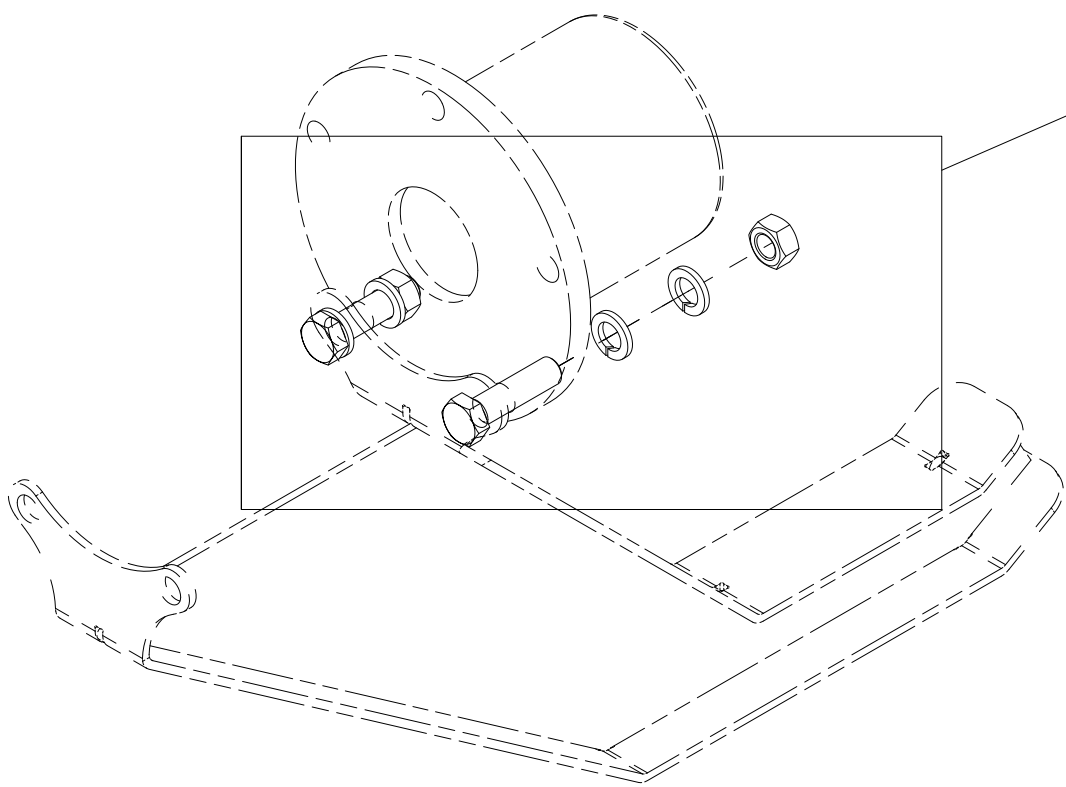

006 Skruer uten rensekniv PO50 Mk2

Pos	Ant	Artikkelnr	Beskrivelse
1	2	2481813	Sekskantmutter M16 VZn DIN 934
2	4	2539006	Fjærskive M16 VZn DIN 127
3	2	2427495	Sekskantskrue M16x60 VZn 8.8 DIN 931