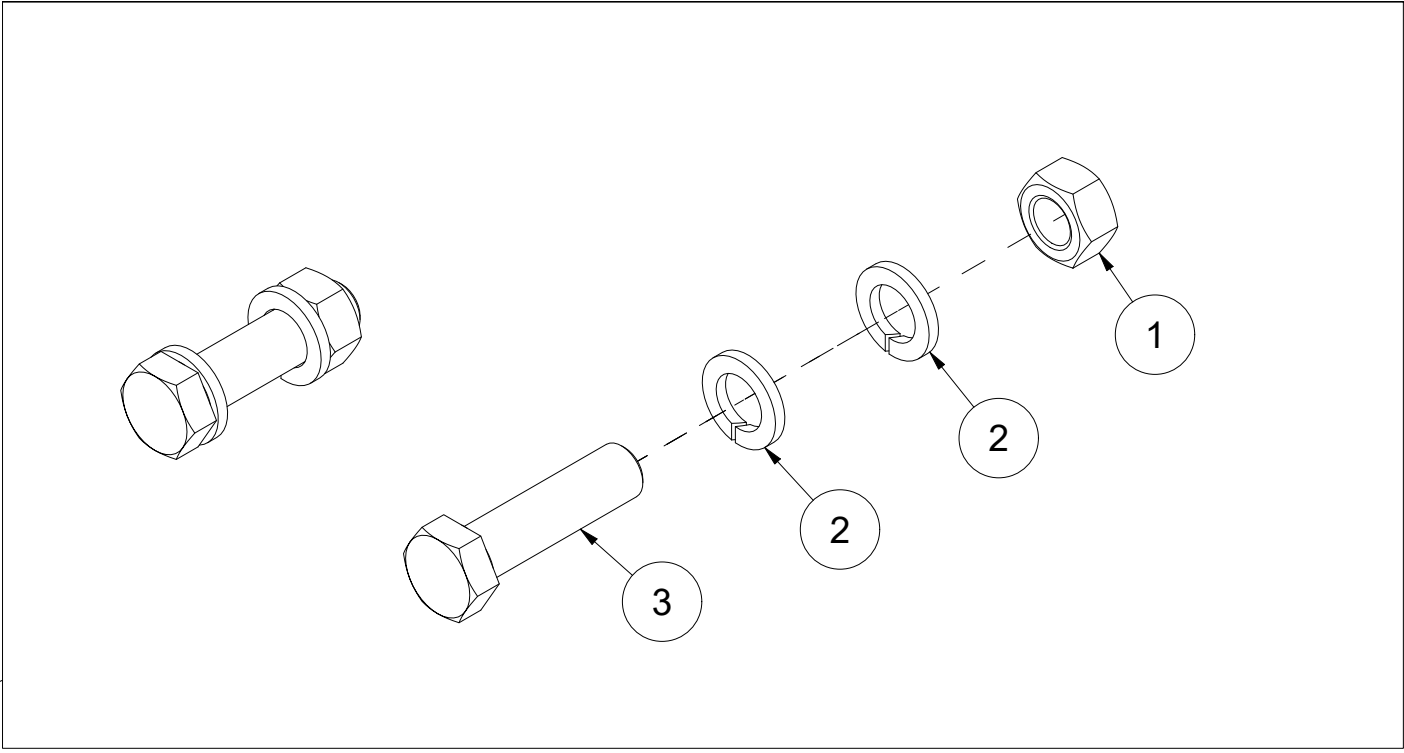

006 Skruer uten rensekniv PO50 Mk2

Pos	Ant	Artikkelnr	Beskrivelse
1	2	2481813	Sekskantmutter M16 VZn DIN 934
2	4	2539006	Fjærskive M16 VZn DIN 127
3	2	2427495	Sekskantskrue M16x60 VZn 8.8 DIN 931