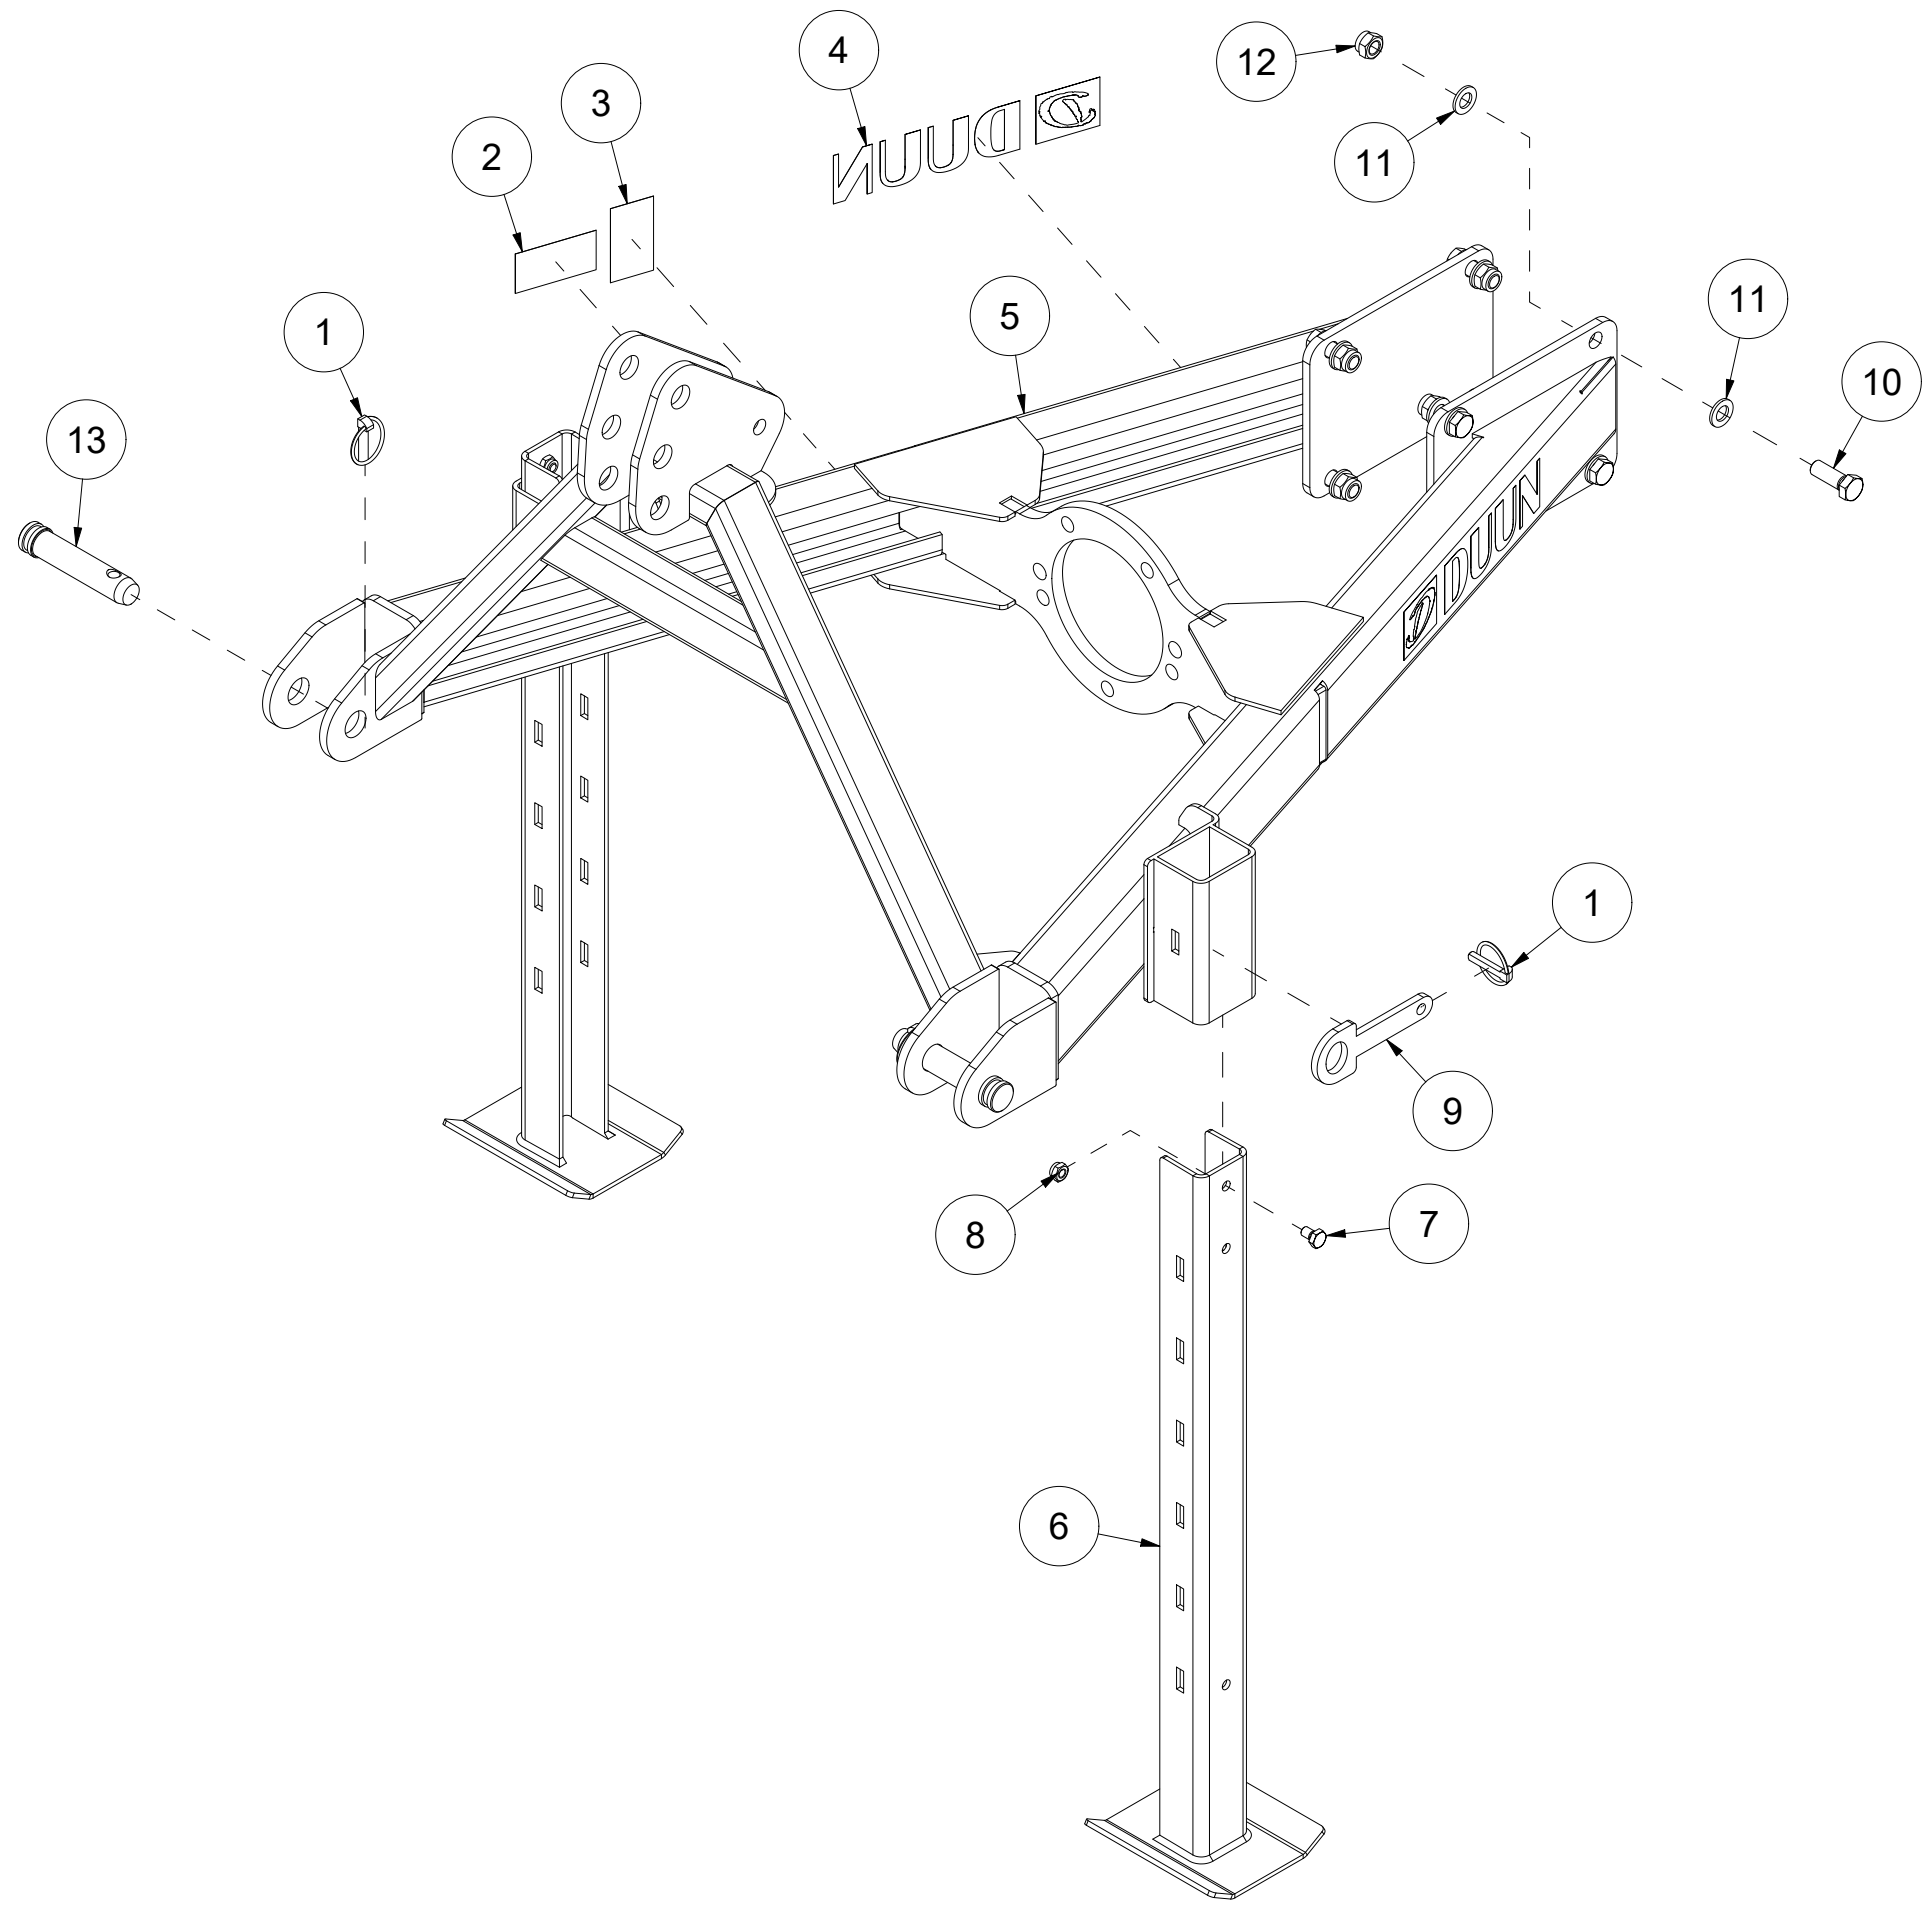

DUUN PO50 Mk2
Reservedelskatalog

Duun Industrier as
7630 Åsen, Norway
www.duun.no

001 Trepunktffeste PO50 Mk2

Pos	Ant	Artikkelnr	Beskrivelse
1	4	2556142	Orepinne Ø10x40
2	1	2935064	Klebemerke 90x48 Instruksjonshåndbok
3	1	2935069	Klebemerke 90x48 Klemfare
4	2	2935071	Klebemerke Duun H60
5	1	32101037	Trepunktfeste
6	2	32201039	Støttefot
7	2	2422290	Sekskantskrue M10x16 EIZn 8.8 DIN 933
8	2	2483610	Lockingmutter M10 EIZn DIN 985
9	2	26151086	Låsepinne
10	8	2422491	Sekskantskrue M16x45 EIZn 8.8 DIN 933
11	16	2531078	Underlagsskive M16 EIZn DIN 125
12	8	2483613	Lockingmutter M16 EIZn DIN 985
13	2	2551730	Trekkarmsbolt kat. 2 Ø28x95

002 Øvre propellstamme PO50 Mk2

Pos	Ant	Artikkelnr	Beskrivelse
1	2	2234157	Simmerring Ø60/90x10
2	2	2475310	Unbrako sylinderskrue M10x60 A4 DIN 912
3	1	2478410	Smørenippel, rett 1/8"
4	2	2483810	Lockingmutter M10 A4 DIN 985
5	2	2537060	Underlagsskive M10 A4 DIN 125
6	1	2953380	Rullelager dobbelt ø50/110
7	1	31231079	Festeplate for vernetrakt
8	1	32121001	Øvre propellstamme
9	2	32101038	Motholdsflens
10	1	32101039	Opplagringsnav
11	1	32101043	Flens
12	1	32101044	Avstandshylse
13	1	2962135	Vernetrakt med hull 2xØ10_Ø105
14	2	2427240	Sekskantskrue M8x16 VZn 8.8 DIN 933
15	2	2536047	Fjærskive M8 VZn DIN 127
16	2	2539048	Underlagsskive M8 VZn DIN 125
17	12	2531078	Underlagsskive M16 EIZn DIN 125
18	5	2422500	Sekskantskrue M16x80 EIZn 8.8 DIN 931
19	6	2483613	Lockingmutter M16 EIZn DIN 985
20	1	32101058	Serienr. brakett
21	1	32101033	Skråstag
22	1	2539078	Underlagsskive M16 VZn DIN 125
23	1	2539006	Fjærskive M16 VZn DIN 127
24	1	2422503	Sekskantskrue M16x110 EIZn 8.8 DIN 931
25	1	2427502	Sekskantskrue M16x100 VZn 8.8 DIN 931
26	1	2481813	Sekskantmutter M16 VZn DIN 934